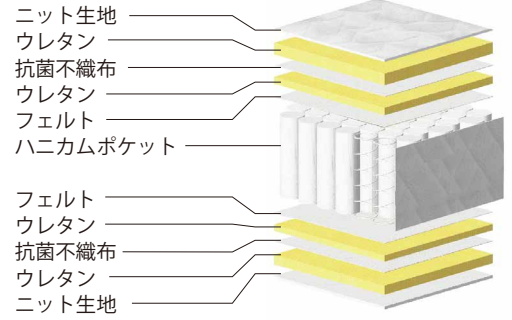

## ST-ハニカム1000 P600

マット厚  
190mm

体圧分散データ

### POINT 1 ハニカムポケット

5.5インチ 6巻ポケットコイル

#### ハニカムポケットの特徴

身体の凹凸に合わせて、体格差にかかわらず快適な寝姿勢を保ちます。

#### 商品概要

スプリング	P600 ハニカムポケット 5.5 インチ 6巻 線径：1.9mm 交互配列
生地	ニット生地
特長	両面同仕様、全日本ベッド工業会認定衛生マットレス
詰め物	ウレタン

	商品寸法 (mm)		重量 (kg)	価格 (税抜)
シングル	W 970 x L1950 x H190 (コイル数567)	両面仕様	23	¥46,000
セミダブル	W1200 x L1950 x H190 (コイル数702)	両面仕様	28	¥53,000
ダブル	W1400 x L1950 x H190 (コイル数837)	両面仕様	32	¥60,000
ワイドダブル	W1500 x L1950 x H190 (コイル数891)	両面仕様	34	¥66,000